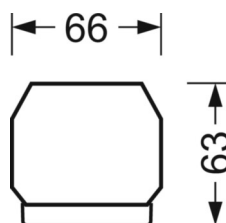

Механика

цвет корпуса	белый стандартный для электротехники RAL 9016
размеры (LxWxH/DxH)	1531mm x 55mm x 33mm
вес (нетто)	1.9kg
Вид монтажа	сборка трековых систем, световая структура

DEEP-LINK

<https://www.regiolux.de/ru/article/19410004030>

Ссылка	LED 8000lm 840
ηLB	100 %
Φ ↓/↑	98 % / 2 %
UGR поп./вдоль	21.0 / 21.5

размеры

L	1531 mm	Длина
B	55 mm	Ширина
H	33 mm	Высота