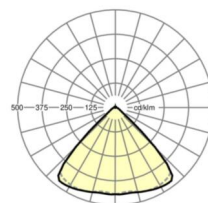

Механика

цвет корпуса	белый стандартный для электротехники RAL 9016
размеры (LxWxH/DxH)	1531mm x 55mm x 33mm
вес (нетто)	1.9kg
Вид монтажа	сборка трековых систем, световая структура

DEEP-LINK

<https://www.regiolux.de/ru/article/19410004030>

Ссылка	LED 8000lm 840
ηLB	100 %
Φ ↓/↑	98 % / 2 %
UGR поп./вдоль	21.0 / 21.5

размеры

L	1531 mm	Длина
B	55 mm	Ширина
H	33 mm	Высота