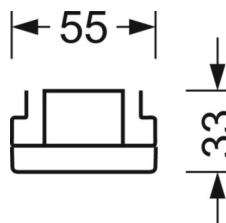

Механика

цвет корпуса	белый стандартный для электротехники RAL 9016
размеры (LxWxH/DxH)	1531mm x 55mm x 33mm
вес (нетто)	1.9kg
Вид монтажа	сборка трековых систем, световая структура

DEEP-LINK

<https://www.regiolux.de/ru/article/19410004030>

Ссылка	LED 8000lm 840
ηLB	100 %
Φ ↓/↑	98 % / 2 %
UGR поп./вдоль	21.0 / 21.5

размеры

L	1531 mm	Длина
B	55 mm	Ширина
H	33 mm	Высота